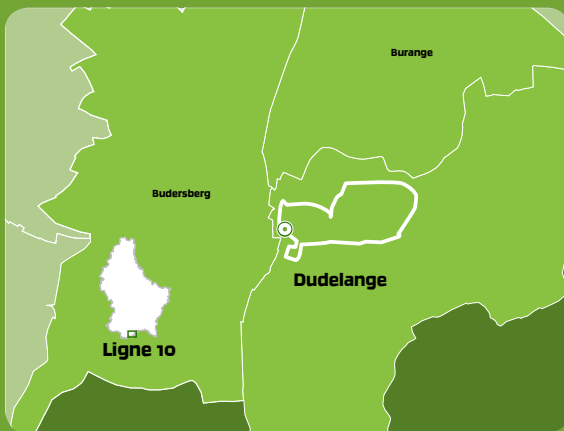

verrières  
verbond

LOOSS ET  
RULLEN

**DUDELANGE GEMENG - GEMENG**  
via rue Belair - Lenkeschléi -  
Lycée Nic Bieber

Horaires en vigueur depuis le 05.12.2016

LIGNE  
**10**

**NOUVEAU**

accentaigu.lu

verrières  
verbond

Scannez ce code QR pour  
télécharger l'application  
ou rendez-vous sur  
m.mobiliteit.lu

**2465 2465**

Renseignez-vous dans nos **Mobiliteitszentral**,  
dans la **Gare centrale de Luxembourg**,  
lundi à vendredi 8h00-21h00, week-ends et  
jours fériés 8h00-20h00 ;  
dans la **Gare Belval-Université à Esch-sur-  
Alzette**, lundi à vendredi 7h00-19h00.  
Pour plus de renseignements, consultez notre  
site [www.mobiliteit.lu](http://www.mobiliteit.lu), téléchargez notre  
application mobile « Mobiliteit.lu » ou appelez  
notre call center, lundi à vendredi 7h00-19h00,  
week-ends et jours fériés 8h00-19h00.