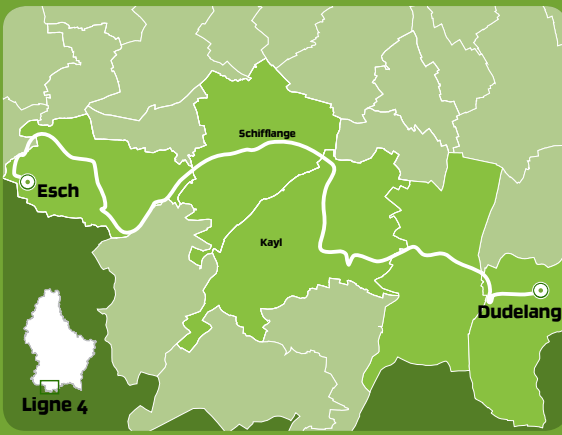

**ESCH/AV. DU ROCK'N'ROLL -
DUDELANGE GEMENG**
via Schifflange - Kayl

Horaires en vigueur depuis le 05.12.2016

LIGNE
4

avec
horaires de nuit

accentaigu.lu

MINISTÈRE
DES TRANSPORTS
ET DES INFRASTRUCTURES
STICE
Verkeiers
Verbond

Scannez ce code QR pour
télécharger l'application
ou rendez-vous sur
m.mobiliteit.lu

2465 2465

Renseignez-vous dans nos **Mobiliteitscentral**
dans la **Gare centrale de Luxembourg**,
lundi à vendredi 8h00-21h00, week-ends et
jours fériés 8h00-20h00 ;
dans la **Gare Belval-Université à Esch-sur-
Alzette**, lundi à vendredi 7h00-19h00.
Pour plus de renseignements, consultez notre
site www.mobiliteit.lu, téléchargez notre
application mobile « Mobiliteit.lu » ou appelez
notre call center, lundi à vendredi 7h00-19h00,
week-ends et jours fériés 8h00-19h00.