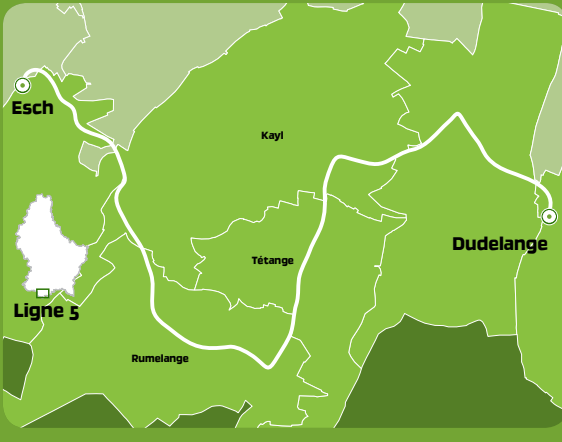

verkeiers  
verband

LOOSS ET  
RULLEN

**ESCH/GARE - DUDELANGE GEMENG**  
Via Rumelange - Tétange - Kayl

Horaires en vigueur depuis le 05.12.2016

LIGNE  
**5**

avec  
**horaires de nuit**

accentaigu.lu

MINISTÈRE  
DES TRANSPORTS  
ET DES INFRASTRUCTURES  
**STICE**  
verkeiers  
verband

Scannez ce code QR pour  
télécharger l'application  
ou rendez-vous sur  
m.mobiliteitslu

**2465 2465**

Renseignez-vous dans nos **Mobiliteitscentral**  
dans la **Gare centrale de Luxembourg**,  
lundi à vendredi 8h00-21h00, week-ends et  
jours fériés 8h00-20h00 ;  
dans la **Gare Balval-Université à Esch-sur-  
Alzette**, lundi à vendredi 7h00-19h00.  
Pour plus de renseignements, consultez notre  
site [www.mobiliteits.lu](http://www.mobiliteits.lu), téléchargez notre  
application mobile « Mobiliteitslu » ou appelez  
notre call center, lundi à vendredi 7h00-19h00,  
week-ends et jours fériés 8h00-19h00.

# Esch/Alzette Gare - Dudelange Gemeng

via Rumelange - Tétange - Kayl

ligne  
**5**

**lundi au samedi,  
jours ouvrables**

**vendredis,  
samedis et la  
veille de jours  
fériés\***

**les dimanches  
et jours fériés**

# Dudelange Gemeng - Esch/Alzette Gare

via Kayl - Tétange - Rumelange

ligne  
**5**

**lundi au samedi,  
jours ouvrables**

**vendredis,  
samedis et la  
veille de jours  
fériés\***

**les dimanches  
et jours fériés**