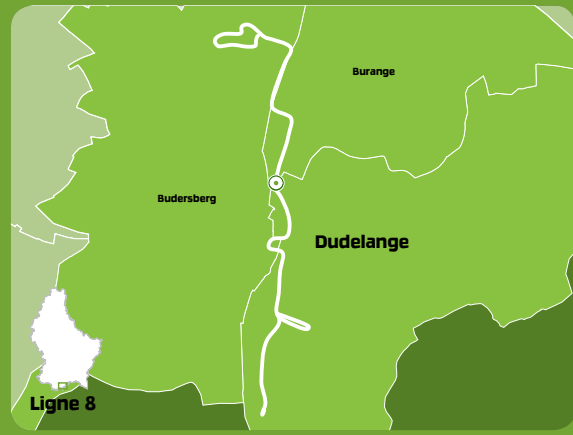

verkeiers
verband

LOOSS ET
RULLEN

**DUDELANGE GREISENDALL -
AN DER SOIBELKAUL**
via Spidol - Strutzberg - Nudelsfabrik

Horaires en vigueur depuis le 05.12.2016

LIGNE
8

accentaigu.lu

Scannez ce code QR pour
télécharger l'application
ou rendez-vous sur
m.mobilitait.lu

verkeërs
verbond

LOOSS ET
RULLEN

**DUDELANGE AN DER SOIBELKAUL -
GREISENDALL**
via Ribeschpont - Gare - CNA

Horaires en vigueur depuis le 05.12.2016

LIGNE
8

TICE

Dudelange An der Soibelkaul - Greisendall

via Ribeschpont - Gare - CNA